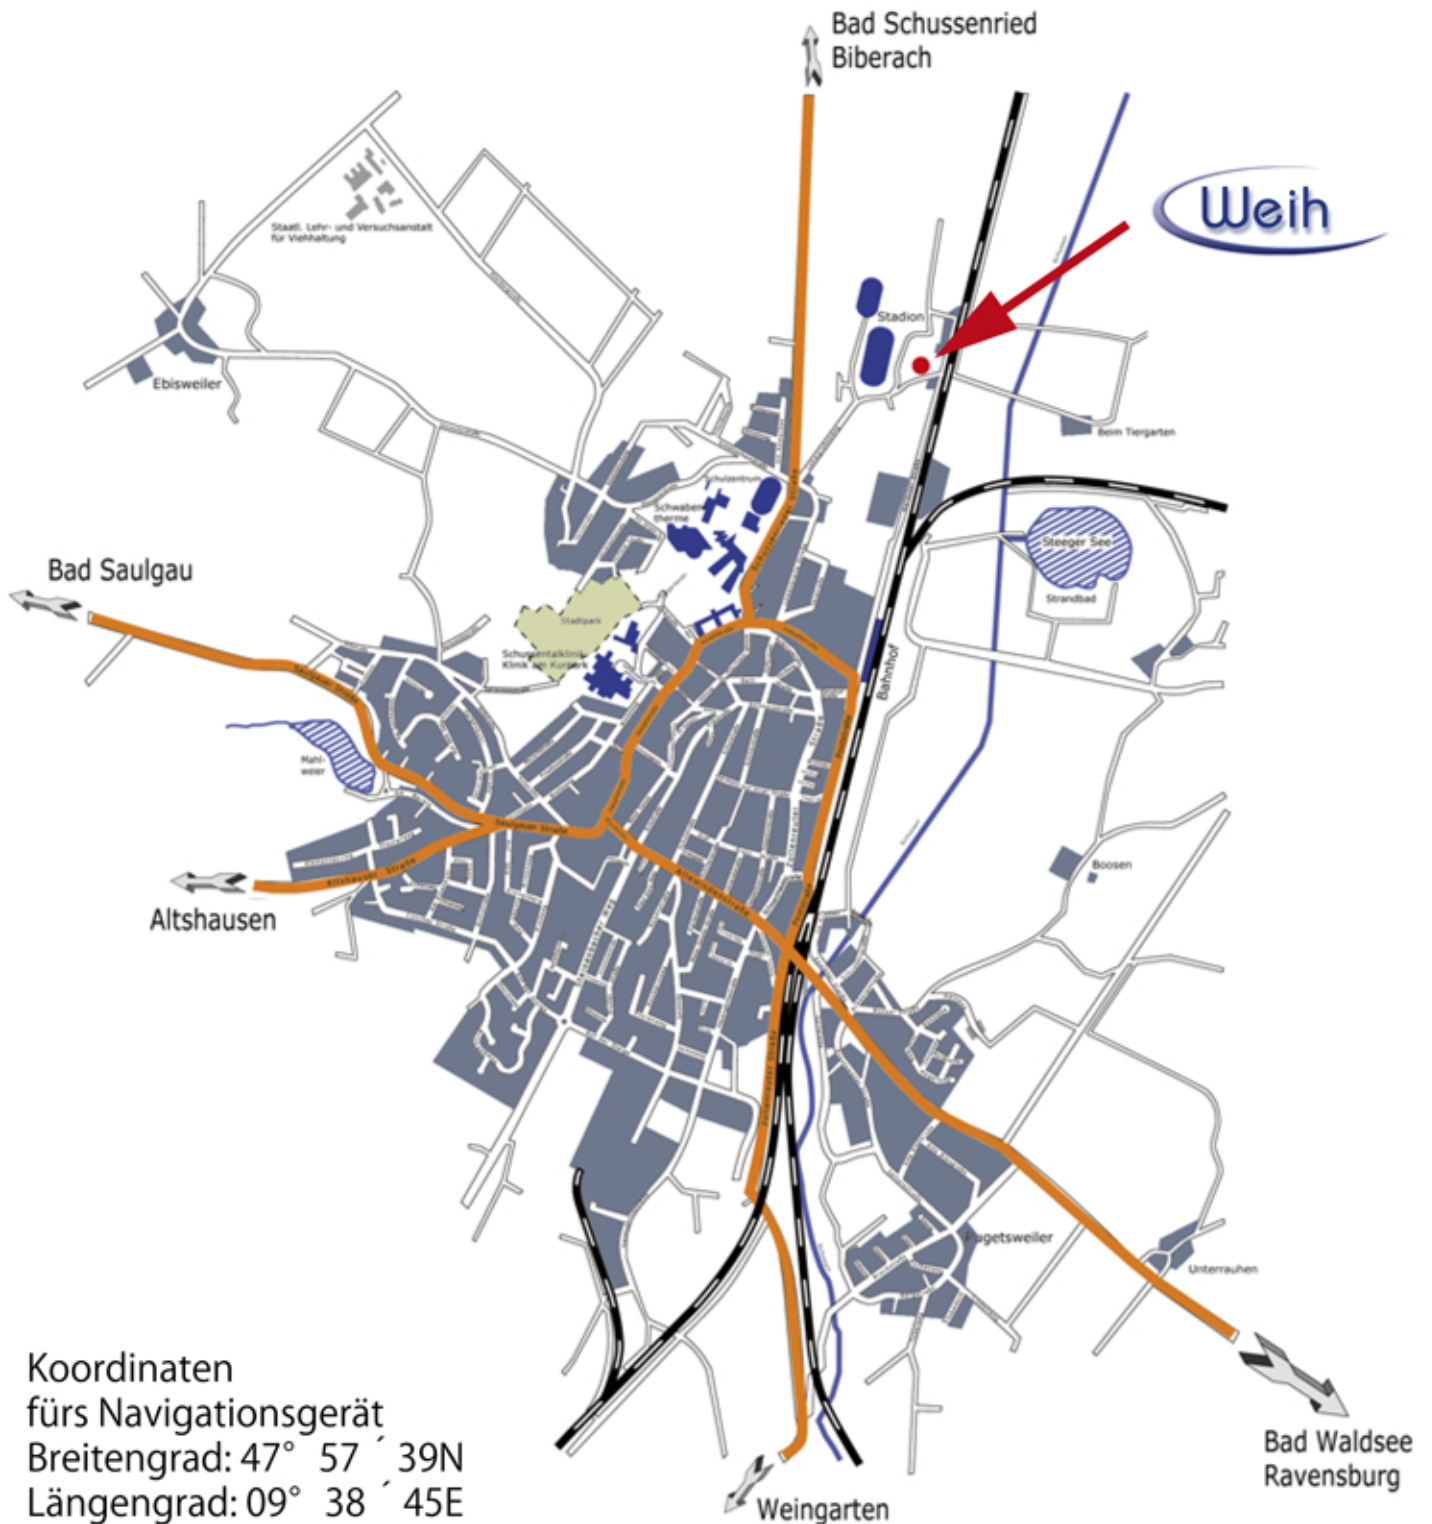

## Stadtplan von Aulendorf

Wohnmobilservice - Sonderkonstruktionen  
In der Lehmgrube 3  
88326 Aulendorf  
Tel: 07525/2400  
Fax: 07525/2408

Koordinaten  
fürs Navigationsgerät  
Breitengrad: 47° 57 ' 39N  
Längengrad: 09° 38 ' 45E